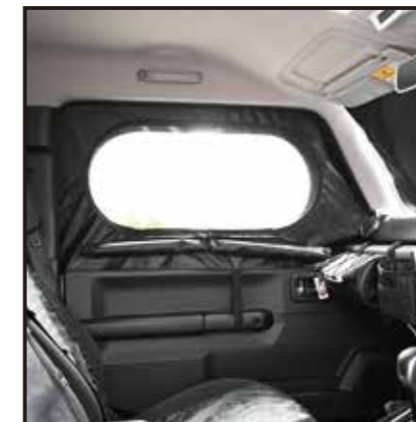

サイド・フロントシェードセット

SM22-29

ジムニー専用のシェードです。
換気ができる網戸付き。

■SIZE : W1230mm*H470mm

■COLOR : BLACK / BLACK CAMO

■素材 : 600DPU ポリエステル