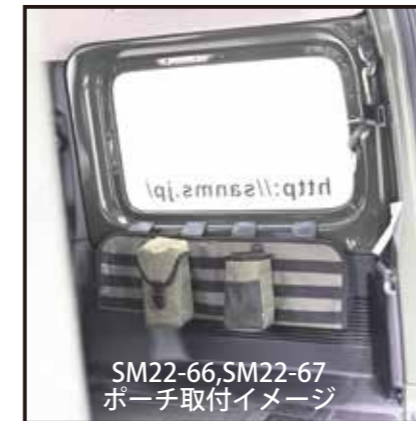

マグネットと M6 アイボルトで簡単取付。
折りたためば molle ホルダーとして使えます。

■SIZE : W605mm*H370mm

■COLOR : KAHKI

■素材 : ターポリン PVC