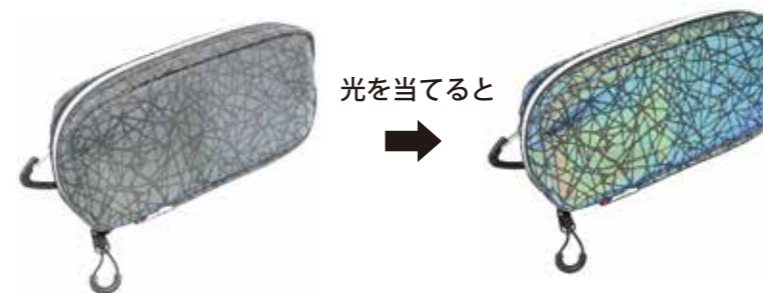

フルオープンタイプのスマホポーチです。
カード入れやメッシュポケット付。

■SIZE : W85mm*D25mm*H170mm

■COLOR : AURORA

■素材 : オーロラ反射生地 / 600D ポリエステル

スマホケース オーロラ

SM21-72

光を当てると
→

AURORA

反射生地を使用したスマホケースです。
リュックにつけるカラビナ付き。

■SIZE : W200mm*D40mm*H85mm

■COLOR : AURORA

■素材 : オーロラ反射生地 / ポリエステル

サコッシュ オーロラ

SM21-73

光を当てると
→

AURORA