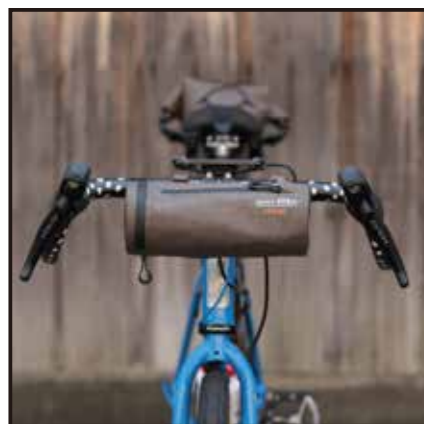

BROWN
KAHKI

横から取り出せる円型ファスナー付。
ウェルダー加工、防水ハンドルバーバッグです。

■SIZE : 直径 100mm*W250mm

■COLOR : KAHKI / BROWN

■素材 : TPU/ ポリエステル

サコッシュ ウェルダー

SM22-25/26

BROWN
KAHKI